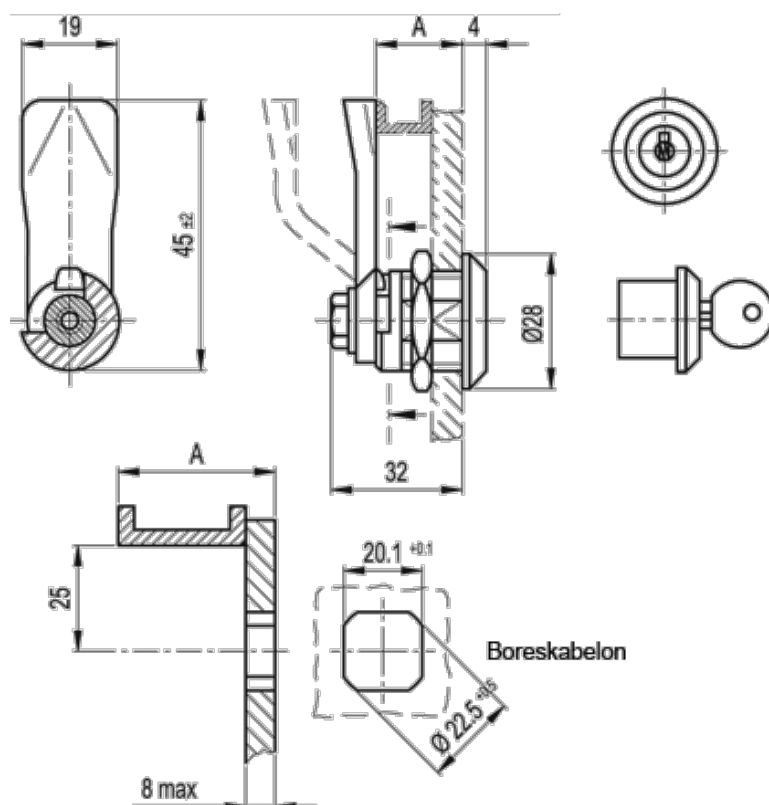

Varenummer: 20838028
Beskrivelse: E+G Låseelement
GN 115-SC-30

Mål

A = 30